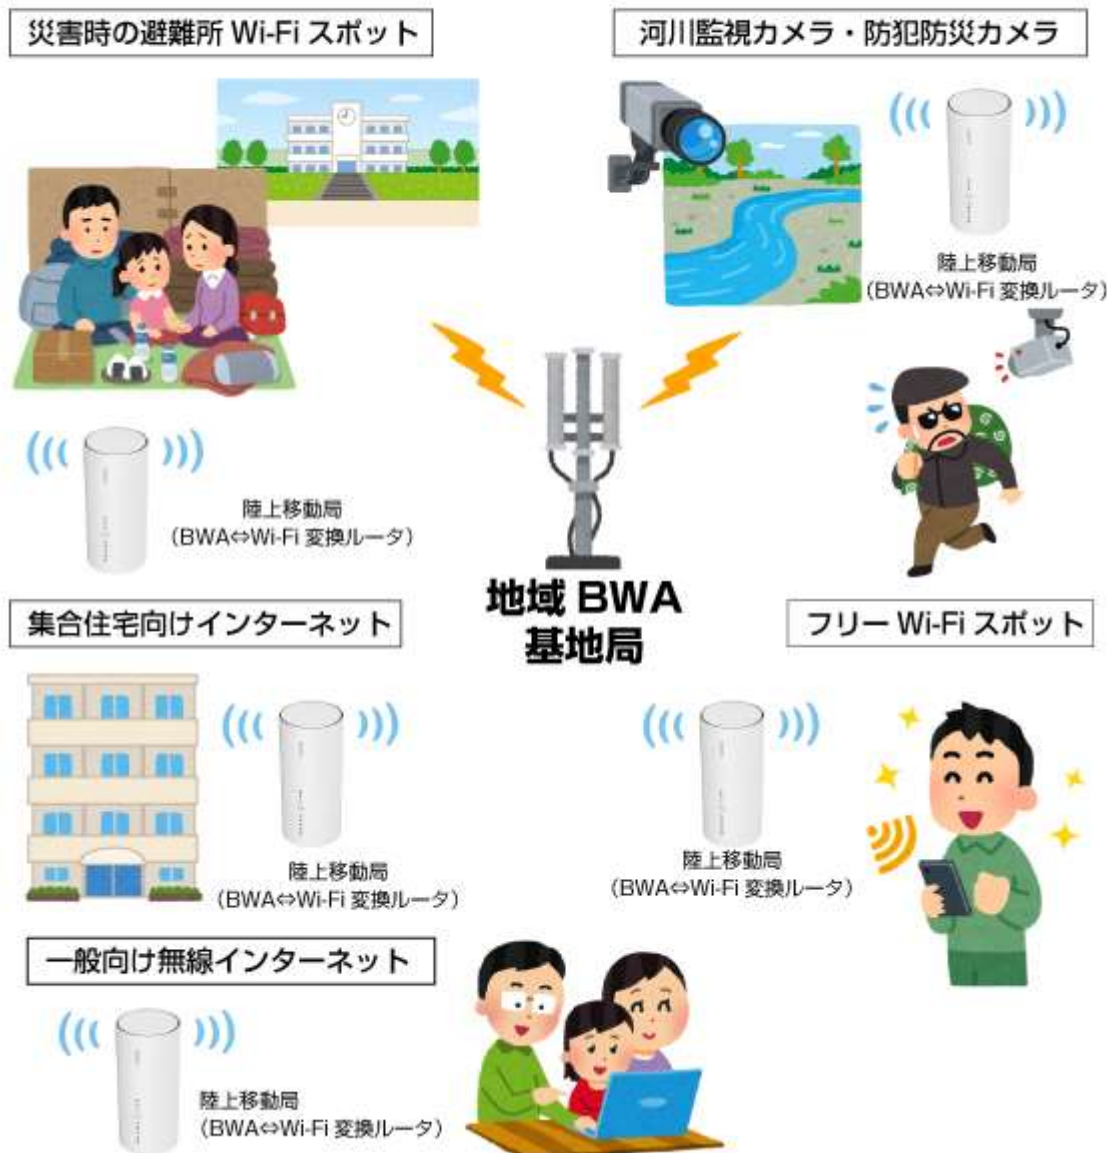

地域BWAサービスイメージ

<入間ケーブルテレビ株式会社 会社概要>

【社名】 入間ケーブルテレビ株式会社   【代表者】代表取締役 荻野喜美雄
【設立】 昭和 61 年 6 月 3 日   【本社】〒358-8550 埼玉県入間市高倉 5-17-27
【サービスエリア】 埼玉県入間市・東京都西多摩郡瑞穂町
【接続世帯数】 38,279 世帯 (2017 年 11 月末現在)

入間ケーブルテレビ株式会社では、サービスエリア全域で光ファイバーによるケーブルテレビ放送・高速インターネット・固定電話・スマートフォンのサービスを提供しております。これに加え、今回無線インフラ網によるインターネットサービスを追加いたします。

この件に関するお問い合わせは、
入間ケーブルテレビ株式会社 通信課長澤 までご連絡ください。TEL:04-2965-0550