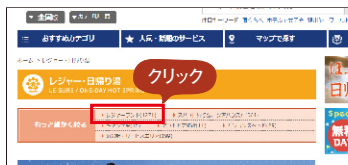

※障害者手帳保持者および介護者1名、県内在住の小中学生は無料

主な美術館はこちら

- 雪の美術館(北海道)
- 青森県立美術館(青森)
- 箱根ガラスの森美術館(神奈川)
- DIC川村記念美術館(千葉)
- 松本市美術館(長野)
- 名古屋ポストン美術館(愛知)
- 兵庫県立美術館(兵庫)
- 平山郁夫美術館(広島)
- タオル美術館(愛媛)
- マルク・シャガールゆふいん金鱗湖美術館(大分) etc.

美術館を検索しよう!

当クラブホームページにアクセスし、トップページの
カテゴリ一覧から「レジャー・日帰り湯」をクリック

「もっと細かく絞る」の「レジャーランド」をクリック

左の枠内「カテゴリで絞り込む」の「美術館」をクリック
(スマホの場合)「詳細検索」のカテゴリから「美術館」をクリック

さらに目的エリア付近で絞り込む場合は、「エリア」から検索!
(スマホの場合)「詳細検索」の「エリア」から検索!

本紙のご提示では特典適用とはなりませんので、ご注意ください。