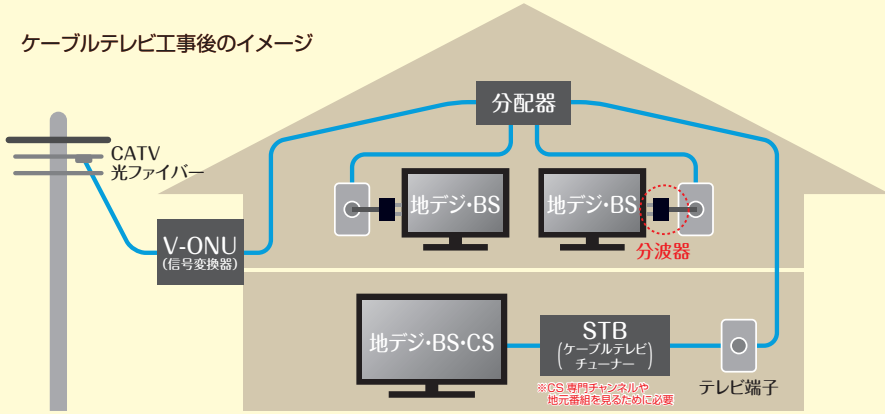

テレビ見るならケーブルテレビ!

BS放送が全部屋で視聴可能!

ケーブルテレビ工事後のイメージ

※STB設置のテレビ以外でBS放送を視聴いただくためには分波器が必要です。
 ※BS放送を視聴いただくには、S・D・Eタイプいずれかでの契約が必要です。

テレビコース
ご利用料金

	CS53ch BS 地上 Sタイプ	CS35ch BS 地上 Dタイプ	BS 地上 Eタイプ
外付けHDDで録画可能 標準STB	5,000円	4,000円	2,500円
地デジタイプ	700円		

※地デジタイプ単独ではお申し込みできません。インターネットや固定電話サービスとセットでご利用いただくことができます。

地元の情報満載! データ放送

ケーブルテレビでは、自治体からのお知らせや交通情報、災害情報など、地元の情報満載のデータ放送をご用意しております。パソコンやスマホをお持ちでない方も、テレビで簡単に情報を確認できますので、ぜひご活用ください!

地域チャンネルに合わせて
リモコンの**④**ボタンを押してください。