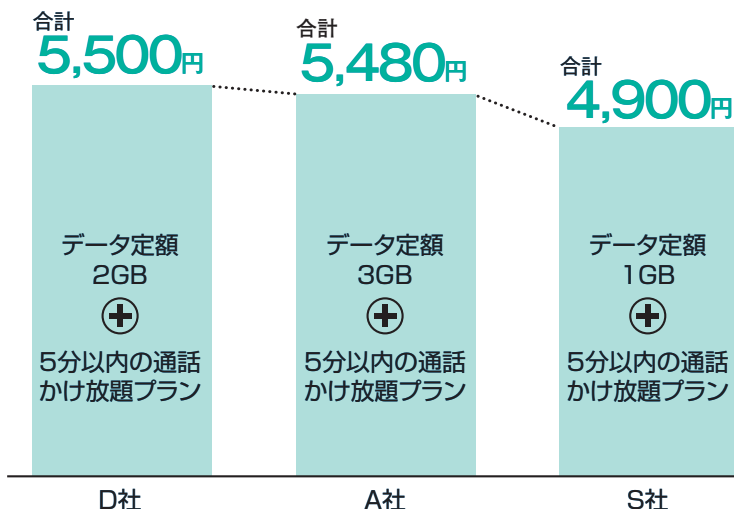

※au回線をご利用の方は①データSIMのサービスはありません。

SIMカード初期登録料 1枚につき3,000円
複数プランの場合、2枚目以降1枚につき2,400円

※上記はケーブルテレビご加入者様（地デジプランのみのご契約の方を除く）の特別料金です。ケーブルテレビの他のサービスをご利用でない場合は、別途300円かかります。
※SIMカードはNTTドコモのLTE/3G網に対応しています。
※利用開始月の月額料金は日割となります。ご解約の場合は、解約希望日にかかわらず解約月の月末までの料金がかかります。
※データSIMの最低利用期間は利用開始月の翌末日までです。また、通話SIMの最低利用期間は12ヶ月です。通話SIMを12ヶ月以内に解約する場合は、解除料（月額利用料×残余期間）が発生します。
※月額利用料には、ユニバーサルサービス料が加算されます。利用開始月の翌月から請求いたします。

スマートフォン本体も購入できます!

高性能でこの安さ!

HUAWEI nova lite

本体カラー ■ゴールド・ブラック・ホワイト
一括：21,600円
分割：900円×24ヵ月

信頼の日本製!

富士通 arrows M04

本体カラー ■ブラック・ホワイト
一括：33,600円
分割：1,400円×24ヵ月

お客様にあったプランをご提案します!

新登場!

10分かけ放題

月額900円

10分以内の国内通話が **誰とでも** **何度でも** かけ放題!

※スマートフォン本体代金は含まれません。

10分かけ放題

+

月額基本料 3GB

でこんなに安い!

※専用アプリ「格安通話ダイヤラー」を使うことで10分かけ放題になります。
※通話時間が10分を超えた場合、10円/30秒の通話料がかかります。(スマイルフォン専用格安通話アプリ「格安通話ダイヤラー」を使用の場合)

※表示価格はすべて税抜です。